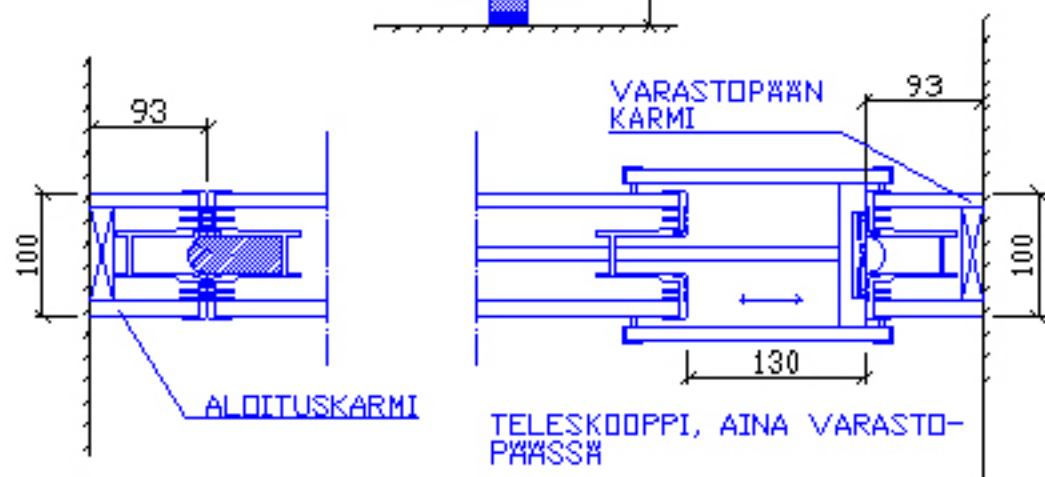

PYSTYLEIKKAUS

ALOITUSKARMI

VARASTOPÄÄN
KARMI

TELESKOOPPI, AINA VARASTO-
PÄÄSSÄ

Kohde	Tilaus no	Plir. no
Tuote PTO-1000	Klsko 12361 K, RAL 9010	
Aukon leveys	Aukon korkeus	
Kok. palno	Pinta	
Hyv.	PEKOLAN PUUTYÖ OY	
Plir. 8.3.2006 Jorma Markkanen	Puh 03 628 080	
Mittakaava 1:5	Fax 03 671 6483	